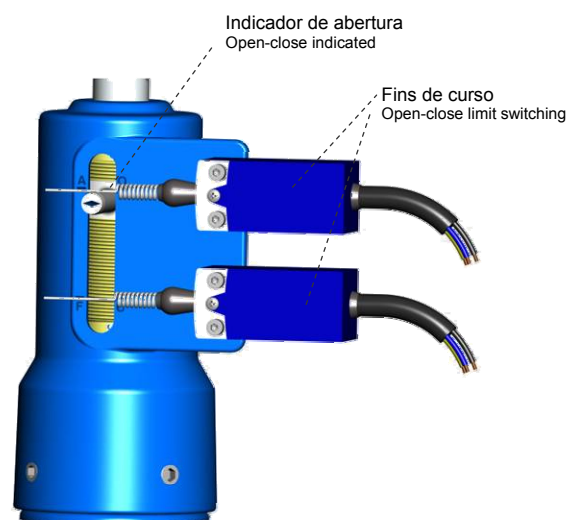

VÁLVULA DE CUNHA ELÁSTICA COM INDICADOR DE ABERTURA OU INDICADOR DE ABERTURA E FINS DE CURSO

SOFT SEALING GATE VALVE WITH OPEN-CLOSE
INDICATE AND OPEN-CLOSE LIMIT SWITCHING

PORMENOR DO INDICADOR DE ABERTURA
DETAIL OPEN-CLOSE INDICATED

VÁLVULA DE CUNHA ELÁSTICA COM INDICADOR DE ABERTURA E FINS DE CURSO.
SOFT SEALING GATE VALVE WITH OPEN-CLOSE INDICATE AND OPEN-CLOSE LIMIT SWITCHING.

- Opcionalmente as válvulas de cunha elástica nos modelos: flangeados S14, flangeados S15, canhões lisos, bocas para PVC e com extremidades de tubo PE, podem ser fornecidas com indicador de abertura ou com indicador de abertura e fins de curso.

- Optionally the soft sealing gate valves on the models: flanged S14, flanged S15, plain ends, socketed for PVC and with PE spigot ends, can be supplied with open-close indicator or open-close indicator and limit switches