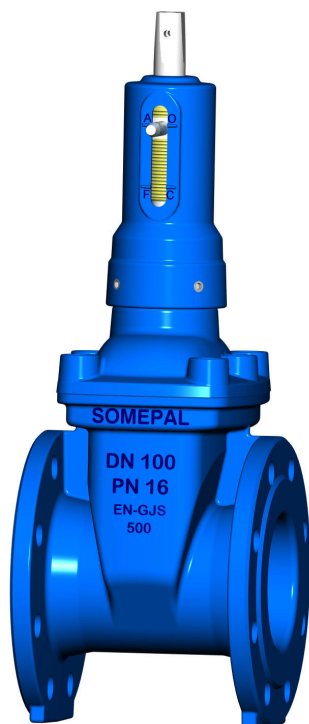

VÁLVULA DE CUNHA ELÁSTICA COM INDICADOR DE ABERTURA OU INDICADOR DE ABERTURA E FINS DE CURSO

SOFT SEALING GATE VALVE WITH OPEN-CLOSE
INDICATE AND OPEN-CLOSE LIMIT SWITCHING

PORMENOR DO INDICADOR DE ABERTURA
DETAIL OPEN-CLOSE INDICATED

VÁLVULA DE CUNHA ELÁSTICA COM INDICADOR DE ABERTURA E FINS DE CURSO.
SOFT SEALING GATE VALVE WITH OPEN-CLOSE INDICATE AND OPEN-CLOSE LIMIT SWITCHING.

- Opcionalmente as válvulas de cunha elástica nos modelos: flangeados S14, flangeados S15, canhões lisos, bocas para PVC e com extremidades de tubo PE, podem ser fornecidas com indicador de abertura ou com indicador de abertura e fins de curso.

- Optionally the soft sealing gate valves on the models: flanged S14, flanged S15, plain ends, socketed for PVC and with PE spigot ends, can be supplied with open-close indicator or open-close indicator and limit switches