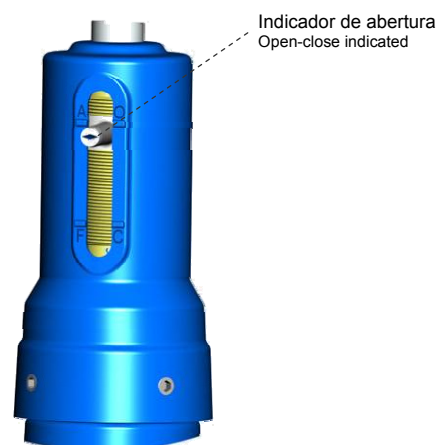

VÁLVULA DE CUNHA ELÁSTICA COM INDICADOR DE ABERTURA OU INDICADOR DE ABERTURA E FINS DE CURSO

SOFT SEALING GATE VALVE WITH OPEN-CLOSE
INDICATE AND OPEN-CLOSE LIMIT SWITCHING

PORMENOR DO INDICADOR DE ABERTURA
DETAIL OPEN-CLOSE INDICATED

VÁLVULA DE CUNHA ELÁSTICA COM INDICADOR DE ABERTURA E FINS DE CURSO.
SOFT SEALING GATE VALVE WITH OPEN-CLOSE INDICATE AND OPEN-CLOSE LIMIT SWITCHING.

- Opcionalmente as válvulas de cunha elástica nos modelos: flangeados S14, flangeados S15, canhões lisos, bocas para PVC e com extremidades de tubo PE, podem ser fornecidas com indicador de abertura ou com indicador de abertura e fins de curso.

- Optionally the soft sealing gate valves on the models: flanged S14, flanged S15, plain ends, socketed for PVC and with PE spigot ends, can be supplied with open-close indicator or open-close indicator and limit switches